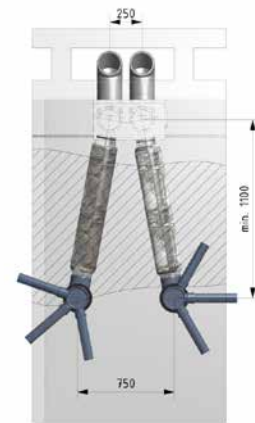

WANDEINBAU POLO-AIR 250/250+