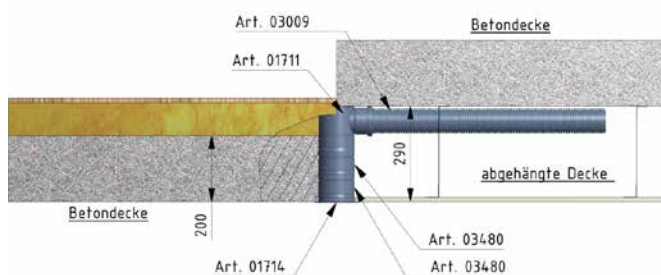

EINBAUVARIANTEN FÜR DECKENDOSEN FÜR EIN- UND MEHRFAMILIENHAUS

DECKENEINBAU

1. Verteilsystem in der Betondecke

DN 100/DN 125 mit Schalungshilfe

2. Verteilsystem in der Zwischendecke oder im Fußbodenaufbau

DN 100 mit Verlängerung