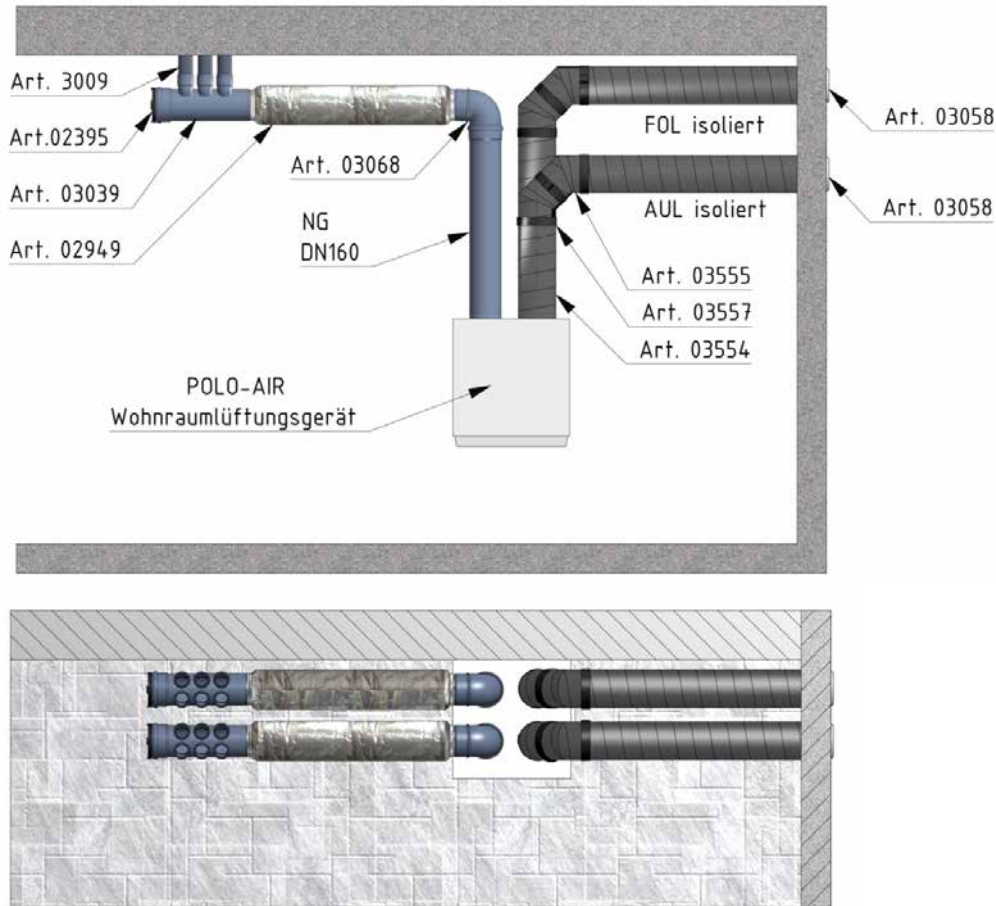

Wesentliche Komponenten für das hygienezertifizierte Verteilsystem:

LÖSUNGEN FÜR MEHRFAMILIENHAUS

Folgende Darstellungen zeigen platzsparende Einbauvarianten mit Zwischendecke im WC oder Abstellraum.

DECKENEINBAU POLO-AIR 250/250+

WANDEINBAU POLO-AIR 250/250+

AUSFÜHRUNG MIT ZENTRALLÜFTUNGSGERÄT

Variabler Volumenstromregler

BRANDSCHUTZ GEMÄSS BRANDSCHUTZKONZEPT

Zu beachten sind vor allem die Richtlinien (in der aktuellen Fassung):

AT TRVB 110 B 
DE M-LüAR 

LÖSUNGEN FÜR EINFAMILIENHAUS

Beispiel für die Ausführung des Technikraums:

Musterbestellung Einfamilienhaus

EG Wohnen+Essen/Küche/AR/WC

OG Kind/Kind/Schlafen + Bad

| | | | | | |
|-------|----------------------------------|----------|-------|--------------------------------|---------|
| 03500 | POLO-AIR 250 | 1 Stück | 03009 | Flexibler Lüftungsschlauch | 150 m |
| 03566 | Schalldämpfer | 2 Stück | 01711 | Deckendose DN 100 | 6 Stück |
| 03554 | ISO-Rohr | 2 Stück | 01714 | Schalungshilfe DN 100 | 4 Stück |
| 03556 | ISO Bogen | 4 Stück | 03485 | Deckendose DN 125 | 3 Stück |
| 03557 | ISO Muffe | 10 Stück | 03486 | Schalungshilfe 125 | 1 Stück |
| 03058 | Außenwandgitter | 2 Stück | 03053 | Designventil DN 100 | 6 Stück |
| 03039 | Lüftungsverteiler kompakt 6 x 75 | 2 Stück | 03054 | Designventil DN 125 | 2 Stück |
| 02395 | Schraubdeckel | 2 Stück | 03064 | Designventil mit Filter DN 125 | 1 Stück |

Die Dimensionierung des Luftverteilsystems in unterschiedlichen Dimensionen (DN 50 bis DN 90 und Flachprofil) ist mit der kostenlosen Dimensionierungssoftware unter www.kontrollierte-wohnraumlueftung.at möglich.