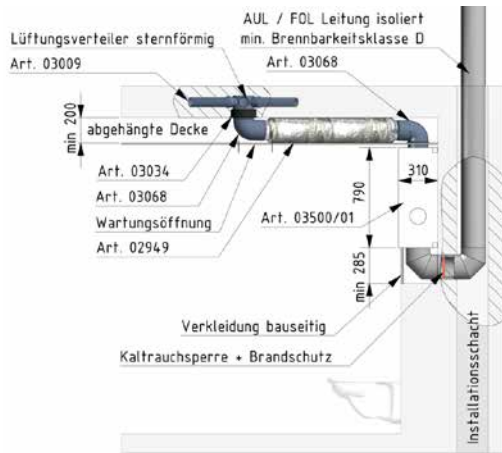

WANDEINBAU POLO-AIR 250/250+