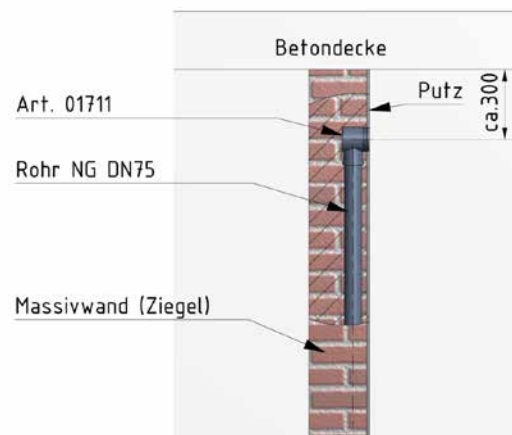

EINBAUVARIANTEN FÜR DECKENDOSEN FÜR EIN- UND MEHRFAMILIENHAUS

DECKENEINBAU

1. Verteilsystem in der Betondecke

DN 100/DN 125 mit Schalungshilfe

2. Verteilsystem in der Zwischendecke oder im Fußbodenaufbau

DN 100 mit Verlängerung

DN 125 mit Verlängerung

DN 100 in Kombination mit POLO-KAL XS

WANDEINBAU

Leichtbauwand einfach beplankt

Leichtbauwand doppelt beplankt

Massivwand

EINBAUMÖGLICHKEITEN SCHALLDÄMPFER

02912 Schalldämpfer DN 75:
03565 Schalldämpfer DN 100:
02950 Schalldämpfer DN 125:
02949 Schalldämpfer DN 150/160:
03566 Schalldämpfer DN 160: