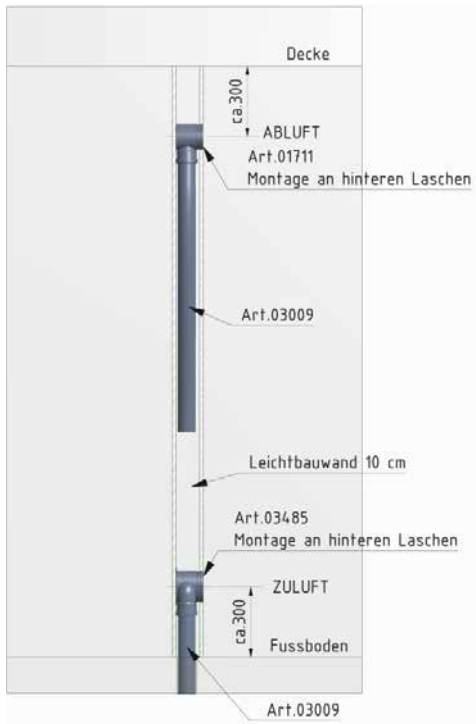

Die Dimensionierung des Luftverteilsystems in unterschiedlichen Dimensionen (DN 50 bis DN 90 und Flachprofil) ist mit der kostenlosen Dimensionierungssoftware unter www.kontrollierte-wohnraumlueftung.at möglich.

DN 125 mit Verlängerung

DN 100 in Kombination mit POLO-KAL XS

WANDEINBAU

Leichtbauwand einfach beplankt

Leichtbauwand doppelt beplankt

Massivwand

EINBAUMÖGLICHKEITEN SCHALLDÄMPFER

02912 Schalldämpfer DN 75:
03565 Schalldämpfer DN 100:
02950 Schalldämpfer DN 125:
02949 Schalldämpfer DN 150/160:
03566 Schalldämpfer DN 160:

2x Muffe DN 75 erforderlich
2x Spitzende DN 110 erforderlich
2x Muffe DN 125 erforderlich
2x Spitzende DN 160 erforderlich
1x Gerätestutzen POLO-AIR
+ 1x Spitzende DN 160 erforderlich

FÜR SIE DA UNSERE BERATER