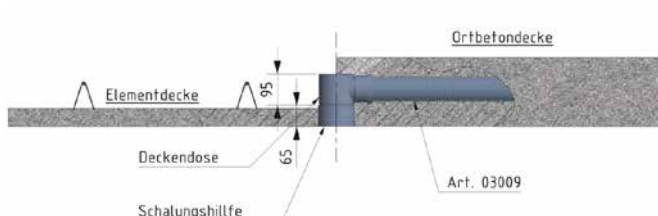

EINBAUVARIANTEN FÜR DECKENDOSEN FÜR EIN- UND MEHRFAMILIENHAUS

DECKENEINBAU

1. Verteilsystem in der Betondecke

DN 100/DN 125 mit Schalungshilfe