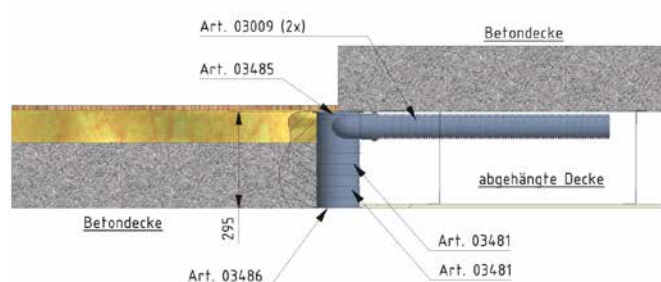

DN 125 mit Verlängerung