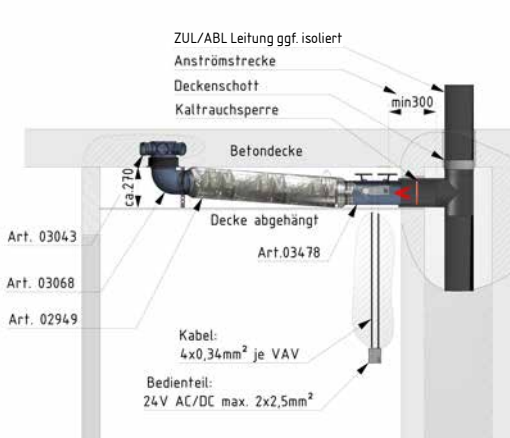

AUSFÜHRUNG MIT ZENTRALLÜFTUNGSGERÄT

Variabler Volumenstromregler

BRANDSCHUTZ GEMÄSS BRANDSCHUTZKONZEPT

Zu beachten sind vor allem die Richtlinien (in der aktuellen Fassung):

AT TRVB 110 B
DE M-LüAR