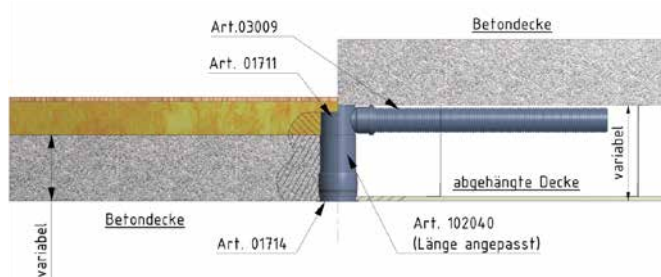

DN 100 in Kombination mit POLO-KAL XS