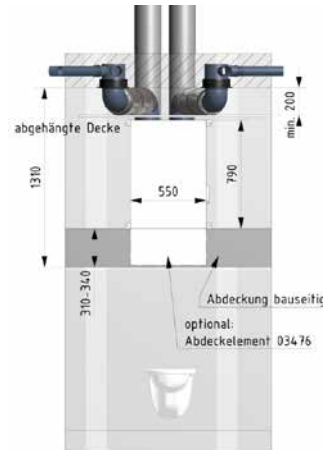

WANDEINBAU POLO-AIR 250/250+