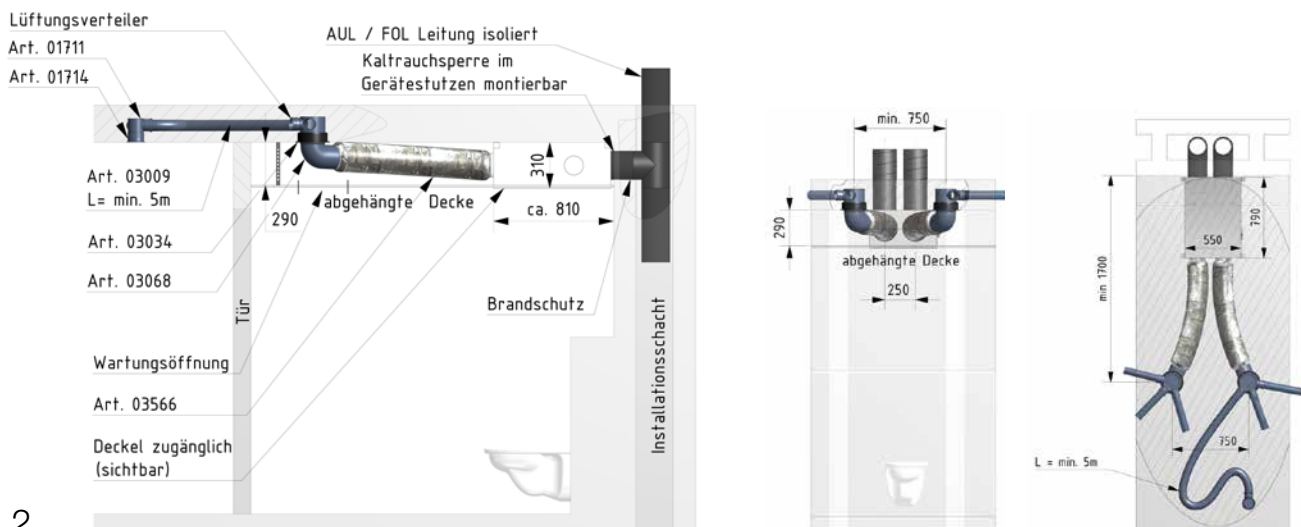

PLANUNGS LEITFADEN

POLO-KWL

Praktische Einbaubeispiele
und Montagehinweise

PURE
PROGRESS / **poloplast**

PRODUKTÜBERSICHT KOMPLETTSYSTEM

- 1 Luftverteilssystem**
 - Starre Verrohrung POLO-KAL NG oder POLO-KAL XS DN 50, 75, 90
 - Flexible Verrohrung DN 63/75/90
 - Flachprofilrohr 132 x 52 mm
- 2 POLO-AIR Lüftungsgeräte**
Luftmenge bis 1.300 m³/h
- 3 Luftvorwärmung**
Luft- oder Sole-Erdwärmetauscher

Wesentliche Komponenten für das hygienezertifizierte Verteilsystem:

LÖSUNGEN FÜR MEHRFAMILIENHAUS

Folgende Darstellungen zeigen platzsparende Einbauvarianten mit Zwischendecke im WC oder Abstellraum.

DECKENEINBAU POLO-AIR 250/250+

Die Dimensionierung des Luftverteilsystems in unterschiedlichen Dimensionen (DN 50 bis DN 90 und Flachprofil) ist mit der kostenlosen Dimensionierungssoftware unter www.kontrollierte-wohnraumlueftung.at möglich.