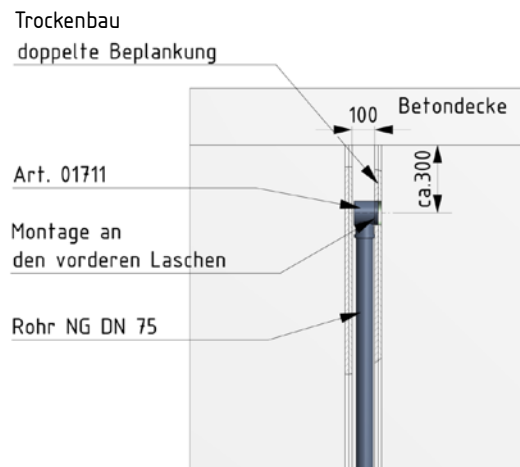

EINBAUVARIANTEN FÜR DECKENDOSEN FÜR EIN- UND MEHRFAMILIENHAUS

DECKENEINBAU

1. Verteilsystem in der Betondecke

DN 100/DN 125 mit Schalungshilfe

2. Verteilsystem in der Zwischendecke oder im Fußbodenaufbau

DN 100 mit Verlängerung

DN 125 mit Verlängerung

DN 100 in Kombination mit POLO-KAL XS

WANDEINBAU

Leichtbauwand einfach beplankt

Leichtbauwand doppelt beplankt

Massivwand

EINBAUMÖGLICHKEITEN SCHALLDÄMPFER

02912 Schalldämpfer DN 75:
03565 Schalldämpfer DN 100:
02950 Schalldämpfer DN 125:
02949 Schalldämpfer DN 150/160:
03566 Schalldämpfer DN 160: